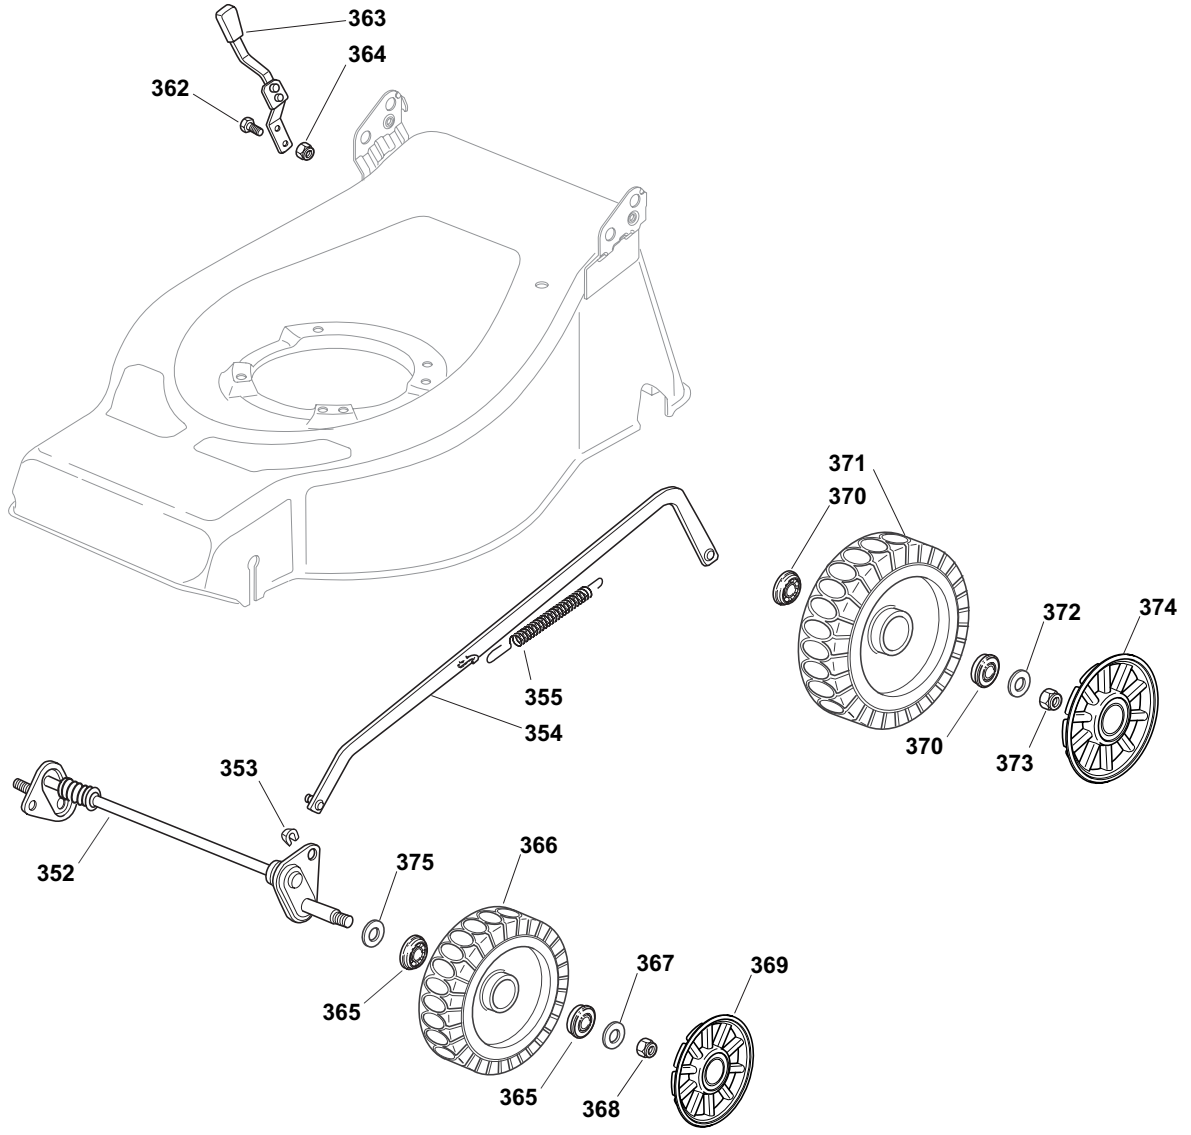

410 FRANCE REDUCTEURS	410 BI. CI. DI.