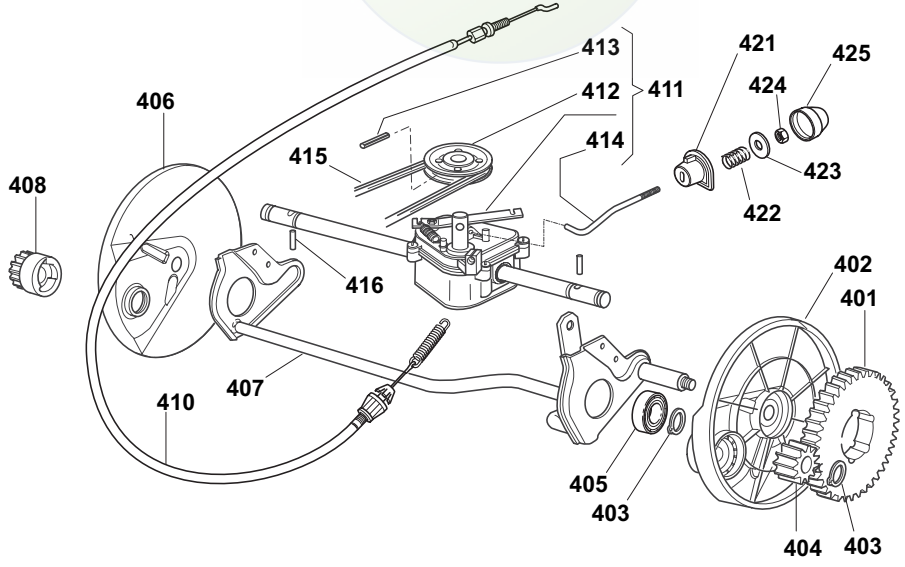

410 FRANCE REDUCTEURS	410 BI. CI. DI.